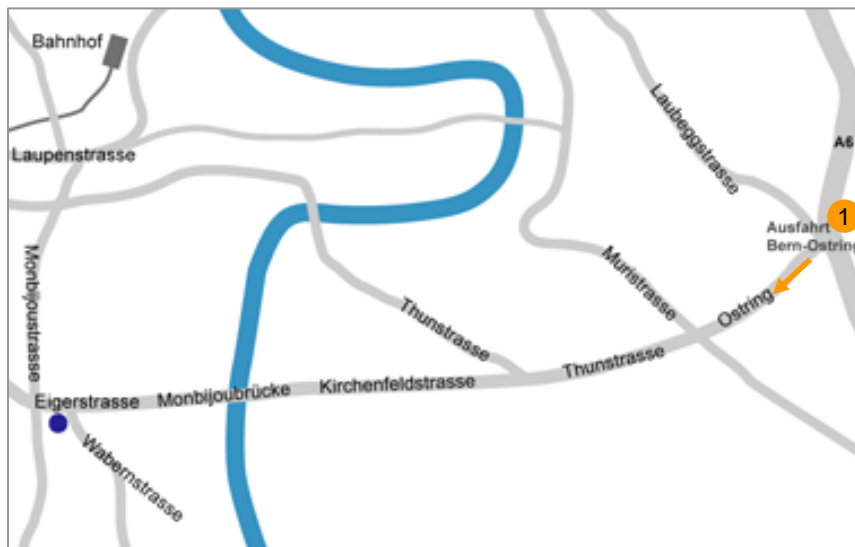

Anfahrtsplan

So finden Sie uns in Bern

› **Mit den öffentlichen Verkehrsmitteln:**

Ab dem Bahnhof (Ausgang West) mit dem Tram Nr. 9 (Richtung Wabern) drei Stationen oder Bus Nr. 19 ab Haltestelle Hirschengraben* (Richtung Blinzern) zwei Stationen bis Haltestelle Sulgenau. Danach nach 20m links in die Eigerstrasse. Nach 100m ist rechts die Eigerstrasse 60 mit einer Coop-Filiale im Parterre und Unic Internet Solutions im 2. Stock. * Buslinie Nr. 19 verkehrt bis zum 15.06.2007 erst ab Haltestelle Monbijou

› **Mit dem Auto:**

Autobahnausfahrt Ostring. ① Danach Richtung Zentrum via Thunstrasse zum Thunplatz. Verlassen Sie den Kreisel Richtung Kirchenfeldstrasse, die geradeaus auf die Monbijoubücke führt. Nach der Monbijoubücke benutzen Sie die rechte Spur und fahren nicht in die Unterführung. Nach 50m erkennen Sie linkerhand die Eigerstrasse 60 mit einer Coop Filiale im Parterre und Unic Internet Solutions im 2. Stock.