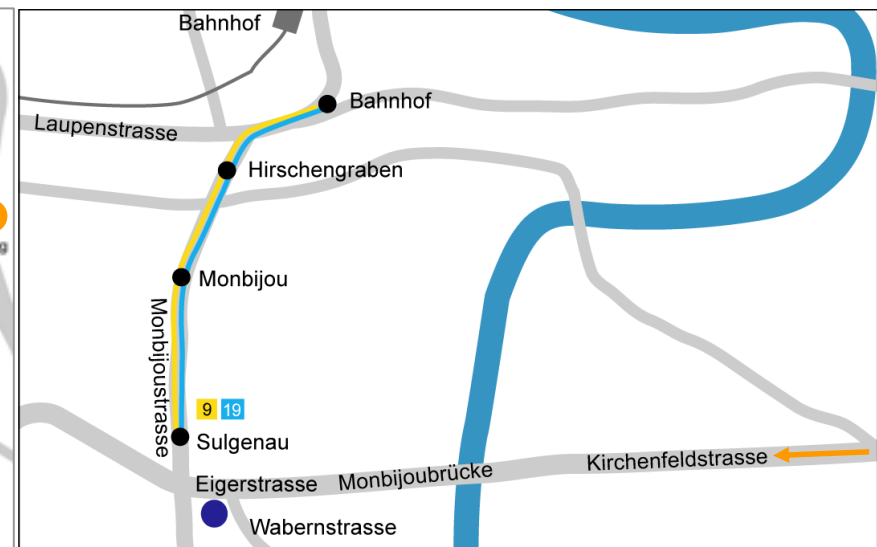

Anfahrtsplan

So finden Sie uns in Bern

› **Mit den öffentlichen Verkehrsmitteln:**

Ab dem Bahnhof (Ausgang West) mit dem Tram Nr. 9 (Richtung Wabern) drei Stationen oder Bus Nr. 19 ab Haltestelle Hirschengraben* (Richtung Blinzern) zwei Stationen bis Haltestelle Sulgenau. Danach nach 20m links in die Eigerstrasse. Nach 100m ist rechts die Eigerstrasse 60 mit einer Coop-Filiale im Parterre und Unic Internet Solutions im 2. Stock. * Buslinie Nr. 19 verkehrt bis zum 15.06.2007 erst ab Haltestelle Monbijou

› **Mit dem Auto:**

Autobahnausfahrt Ostring. ① Danach Richtung Zentrum via Thunstrasse zum Thunplatz. Verlassen Sie den Kreisel Richtung Kirchenfeldstrasse, die geradeaus auf die Monbijoubücke führt. Nach der Monbijoubücke benutzen Sie die rechte Spur und fahren nicht in die Unterführung. Nach 50m erkennen Sie linkerhand die Eigerstrasse 60 mit einer Coop Filiale im Parterre und Unic Internet Solutions im 2. Stock.