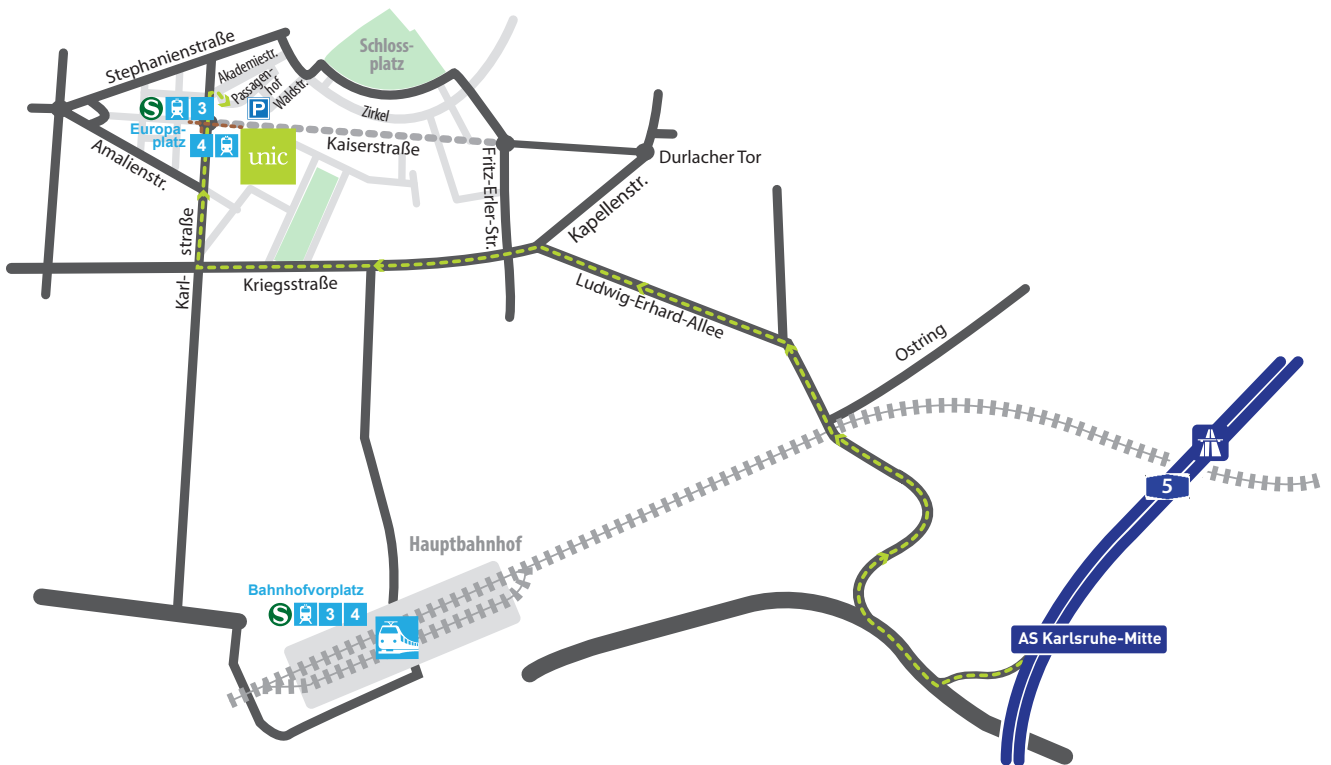

Anfahrtsplan Unic Karlsruhe

ÖV

Ab Hauptbahnhof Karlsruhe (Bahnhofsvorplatz)

Mit der **S5** Richtung Würth oder **S52** Richtung Germersheim bis Haltestelle Europaplatz (Kaiserstraße). Nach Aussteigen entgegen der Fahrtrichtung ca. 100 m auf der rechten Seite gehen.

oder

Mit der **Straßenbahn Linie 3** Richtung Heide oder **Linie 4** Richtung Waldstadt bis Haltestelle Europaplatz (Karlstraße), rechts abbiegen auf Kaiserstraße, nach ca. 100 m auf der rechten Seite.

Unic befindet sich auf der rechten Straßenseite zwischen Juwelier *Kamphues* und *Gamestore*, der Empfang ist im 3. Stock.

Auto

Ab Kriegsstraße (Stadtmitte)

Ab Autobahnausfahrt Richtung Stadtmitte fahren und danach in die Karlstraße (Stadtmitte) abbiegen. Ca. 1 km gerade aus, über die Kaiserstraße (Fußgängerzone + Straßenbahn), danach beim Restaurant *Vapiano* rechts in die Akademiestraße und gleich wieder rechts in den Passagehof abbiegen. Das Parkhaus befindet sich nach ca. 250 m auf der rechten Seite.

Nach Verlassen des Parkhauses zu Fuß links abbiegen bis in die Waldstraße, rechts abbiegen und der Waldstraße ca. 100 m folgen bis zur Kaiserstraße. Unic befindet sich auf der rechten Straßenseite zwischen Juwelier *Kamphues* und *Gamestore*, der Empfang ist im 3. Stock.

Legende

S-Bahnlinie S5, S52

Tram Linie 3:
Richtung Heide oder
Tram Linie 4:
Richtung Waldstr
Haltestelle Europaplatz

Fußweg von Haltestelle
Europaplatz

Autostrecke ab AS
Karlsruhe-Mitte

Parkplätze im Parkhaus
Passagenhof