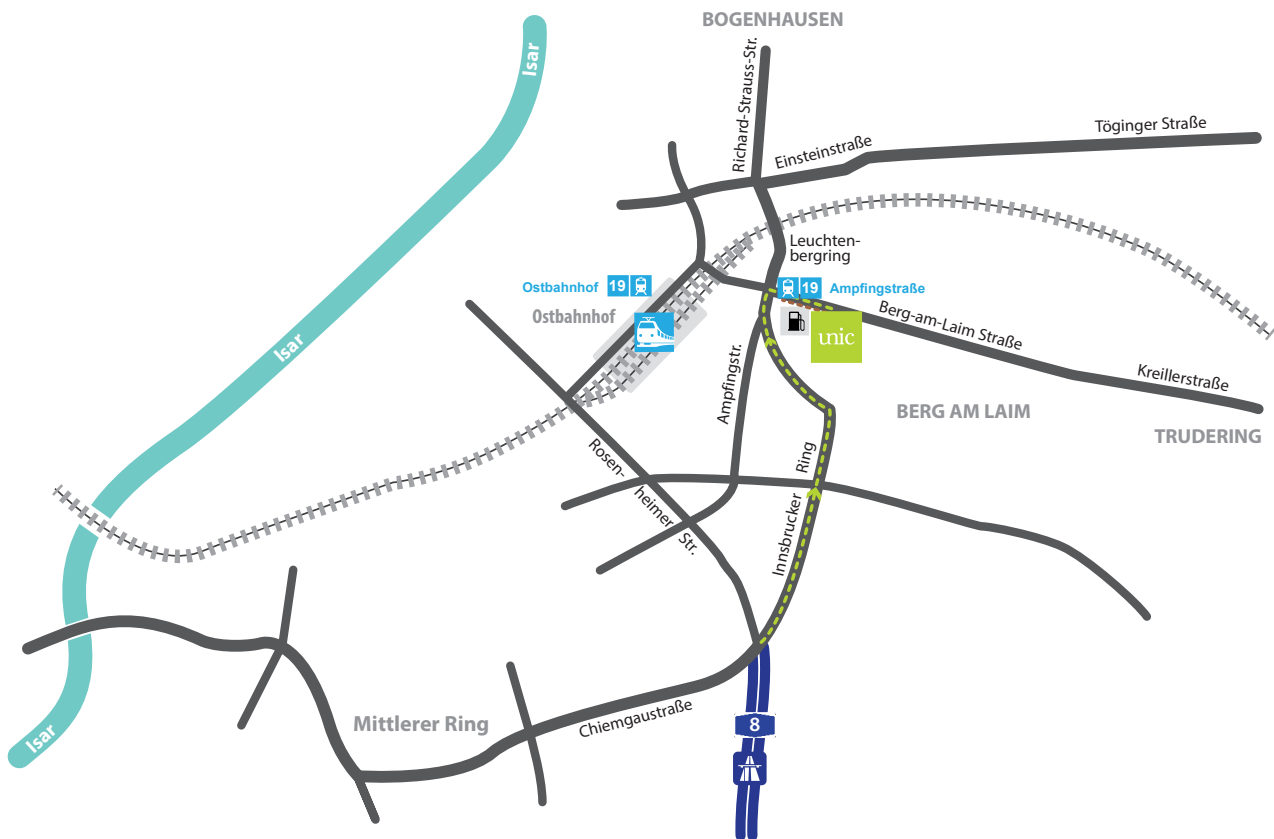

# Anfahrtsplan Unic München

### Ab Ostbahnhof/Hauptbahnhof

Mit der Tram 19 in Richtung St. Veit-Straße bis zur Haltestelle Ampfingstraße. Nach 200 m stadtauswärts entlang der Berg-am-Laim-Straße. Unic befindet sich auf der rechten Seite im 2. Stock.

### Ab Mittlerer Ring

Auf dem Mittleren Ring nach Osten fahren und die Ausfahrt zur B304 nach "Wasserburg/Trudering/Berg-am-Laim" beim Leuchtenbergerring nehmen.

Von Norden kommend nach links in die Berg-am-Laim-Straße abbiegen. Unic befindet sich ca. 100 m hinter der Aral Tankstelle auf der rechten Seite im 2. Stock.

## Legende

Tram Linie 19  
Haltestelle Ampfingstraße  
Richtung St. Veit-Straße

Fußweg von der Haltestelle  
Ampfingstraße

Autostrecke ab  
Mittlerer Ring